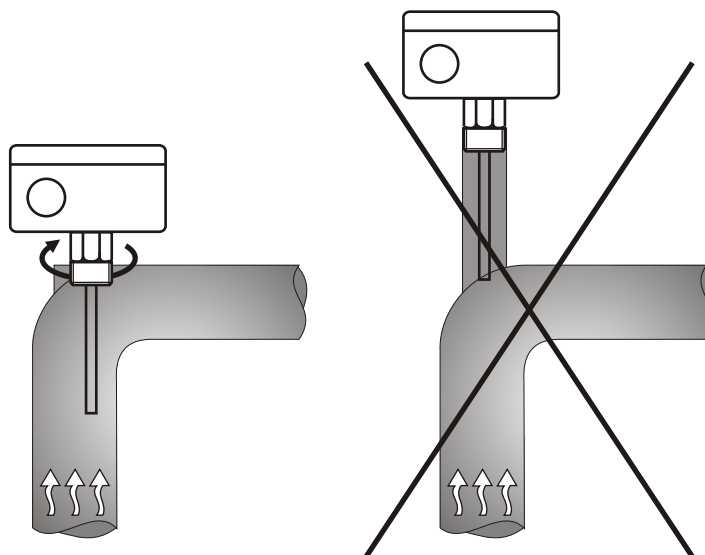

STP120

Immersion pipe temperature sensor
Dykrörs temperaturgivare
Einschraubtemperatursensor
Sonde de plonge
Sensor de temperatura entornillado
Sensore temperatura testa DIN

OFL-3424-005

Instruction
Montageanvisning
Bedienungsanleitung
Instructions d'installation
Instrucciones de empleo
Istruzioni per installazioni

1.

2.

3.

4.

5.