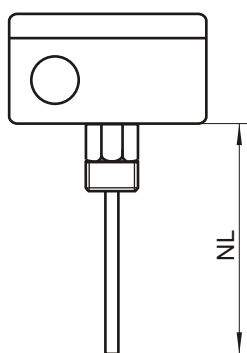

OFL-3424-005

Instruction
Montageanvisning
Bedienungsanleitung
Instructions d'installation
Instrucciones de empleo
Istruzioni per installazioni

1.