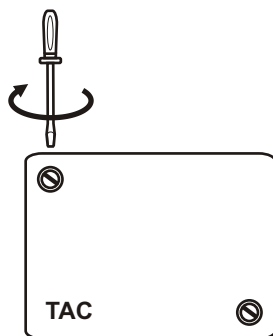

STP120

Immersion pipe temperature sensor
Dykrörs temperaturgivare
Einschraubtemperatursensor
Sonde de plonge
Sensor de temperatura entornillado
Sensore temperatura testa DIN

OFL-3424-005

Instruction
Montageanvisning
Bedienungsanleitung
Instructions d'installation
Instrucciones de empleo
Istruzioni per installazioni

1.

2.

3.

4.

5.