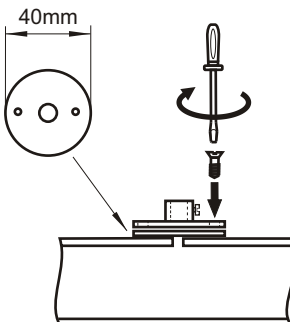

STD300

Duct temperature transmitter
Kanal temperaturtransmitter
Kanaltemperaturmeßumformer
Convertisseur de sonde de gaine
Transmisor de temperatura canal
Transformatore temperatura a canale

OFL-4189-001

Instruction
Montageanvisning
Bedienungsanleitung
Instructions d'installation
Instrucciones de empleo
Istruzioni per installazioni

1.

2.

3.

4.

5.

6.

7. 4...20mA

UG=15...36 V DC