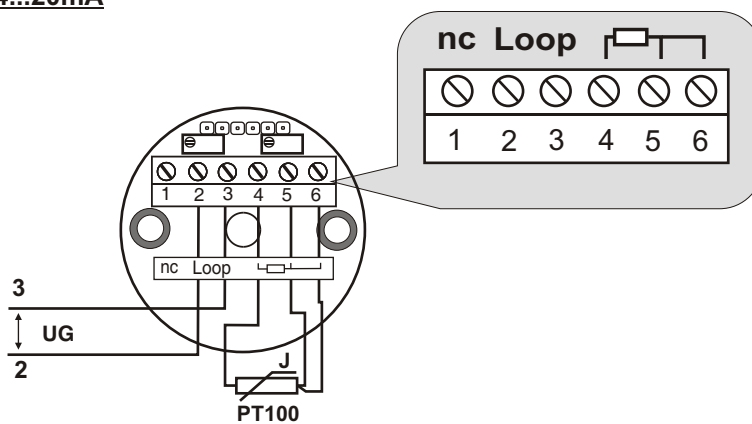

STD300

Duct temperature transmitter
Kanal temperaturtransmitter
Kanaltemperaturmeßumformer
Convertisseur de sonde de gaine
Transmisor de temperatura canal
Transformatore temperatura a canale

OFL-4189-001

Instruction
Montageanvisning
Bedienungsanleitung
Instructions d'installation
Instrucciones de empleo
Istruzioni per installazioni

1.

2.

3.

4.

5.

6.

7. 4...20mA