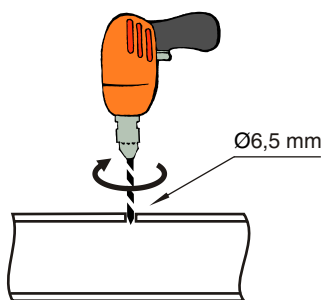

STD300

Duct temperature transmitter
Kanal temperaturtransmitter
Kanaltemperaturmeßumformer
Convertisseur de sonde de gaine
Transmisor de temperatura canal
Transformatore temperatura a canale

OFL-4189-001

Instruction
Montageanvisning
Bedienungsanleitung
Instructions d'installation
Instrucciones de empleo
Istruzioni per installazioni

1.